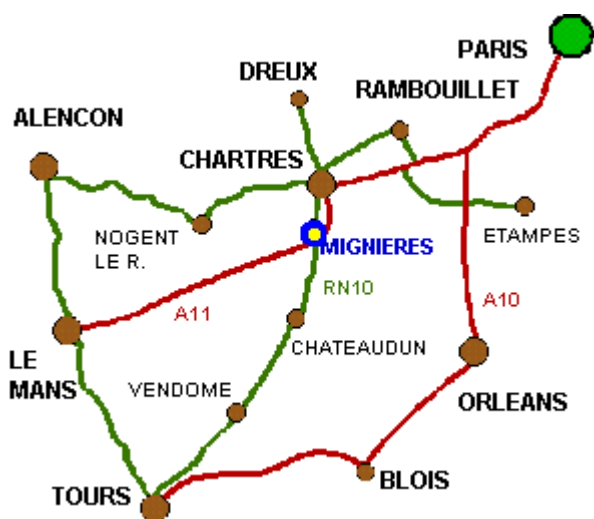

PLAN ACCES

HENNEBERT FORMATION

6 bis, rue de Spoir - Vaucelles - 28 630 MIGNIERES (près de Thivars - N10)

Tel : 02 37 26 28 04

- 80 Km de Paris
- 40 Km de Châteaudun (± 25 min)
- 8 Km de Chartres / à moins de 5 min du Rond-Point de Barjouville (*Buffalo Grill*)

En venant de Chartres (Rocate) :

Au rond point de Barjouville, prendre la RN 10, direction Thivars (*Châteaudun - Tours*)

Au centre de Thivars, après le garage Morin (Elan), prendre à droite la rue de Spoir direction "Spoir / Meslay le Grenet" / D 124

A 900 m, au bout de la rue, prendre le chemin à gauche peu après le panneau "Vaucelles" [Panneau HENNEBERT Formation]

En venant de l'A11 :

prendre la **sortie Thivars**, juste après celle de Chartres

prendre à gauche, direction Thivars