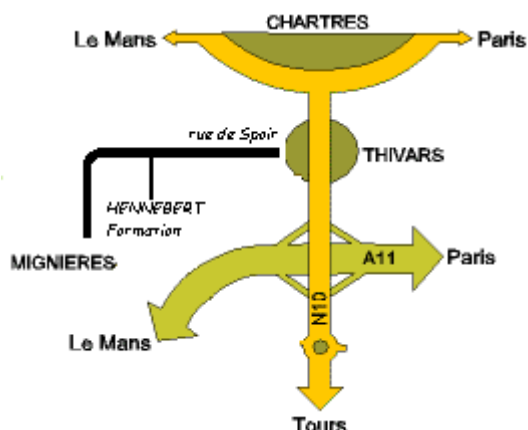

PLAN ACCES

HENNEBERT FORMATION

6 bis, rue de Spoir - Vaucelles - 28 630 MIGNIERES (près de Thivars - N10)

Tel : 02 37 26 28 04

- 80 Km de Paris
- 40 Km de Châteaudun (± 25 min)
- 8 Km de Chartres / à moins de 5 min du Rond-Point de Barjouville (*Buffalo Grill*)

En venant de Chartres (Rocate) :

Au rond point de Barjouville, prendre la RN 10, direction Thivars (*Châteaudun - Tours*)

Au centre de Thivars, après le garage Morin (Elan), prendre à droite la rue de Spoir direction "Spoir / Meslay le Grenet" / D 124

A 900 m, au bout de la rue, prendre le chemin à gauche peu après le panneau "Vaucelles" [Panneau HENNEBERT Formation]

En venant de l'A11 :

prendre la **sortie Thivars**, juste après celle de Chartres

prendre à gauche, direction Thivars

Au centre de Thivars, avant le garage Morin (Elan), prendre à gauche direction "Spoir / Meslay le Grenet" / D 124

A 900 m, au bout de la rue, prendre le chemin à gauche peu après le panneau "Vaucelles" [Panneau HENNEBERT Formation]