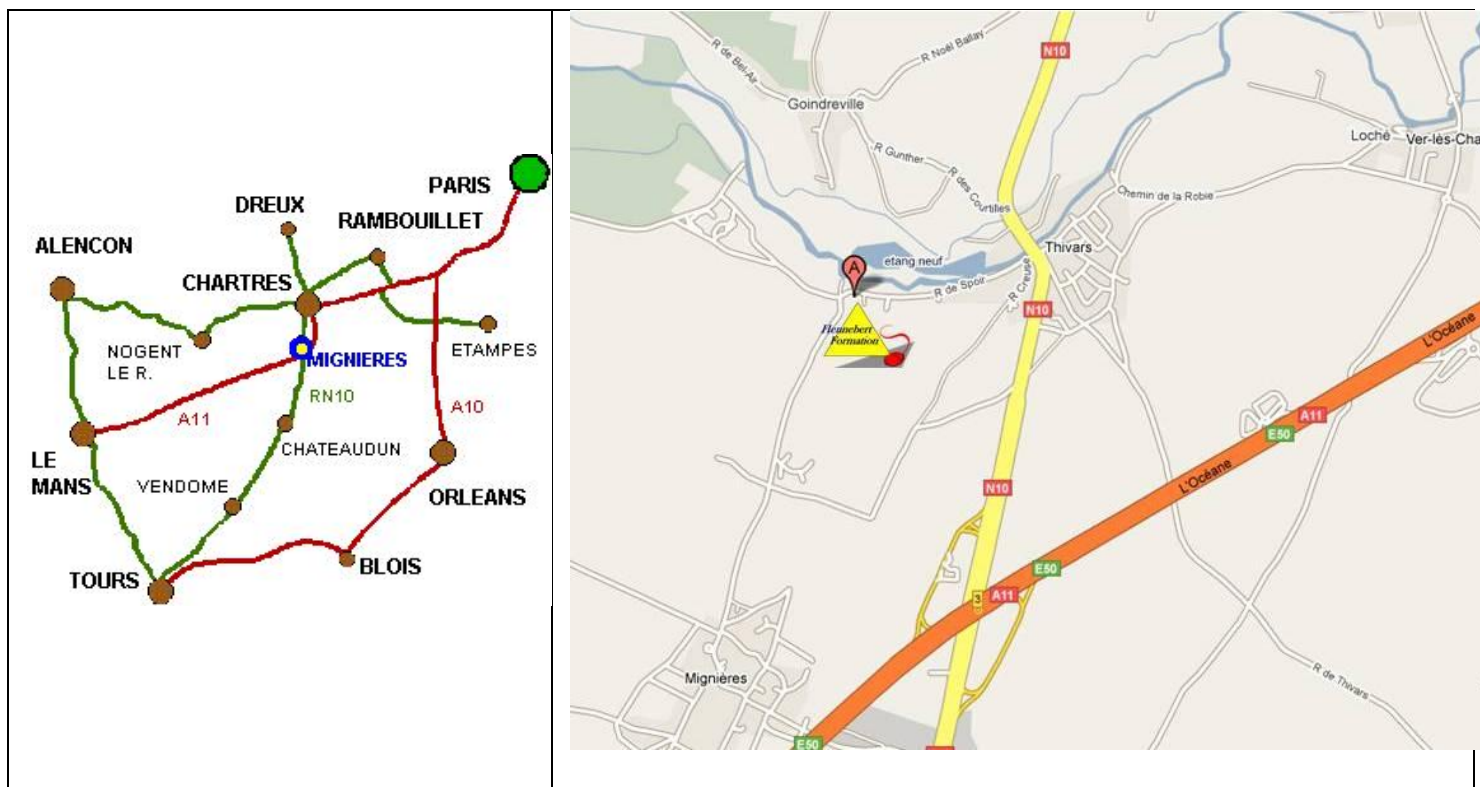

PLAN D'ACCÈS

HENNEBERT FORMATION

6 bis, rue de Spoir – Lieu dit Vaucelles - 28 630 MIGNIERES
(près de Thivars - N10)

Tel : 02 37 26 28 04

En venant de Chartres (Rocade) :

- Au rond point de Barjouville, prendre la RN 10, direction Thivars (Châteaudun - Tours)
- Au centre de Thivars, après le garage Morin (Elan), prendre à droite la rue de Spoir direction "Spoir / Meslay le Grenet" / D 124
- A 900 m, au bout de la rue, prendre le chemin à gauche peu après le panneau "Vaucelles" [Panneau HENNEBERT Formation]

En venant de l'A11 :

- Prendre la sortie Thivars, juste après celle de Chartres
- Prendre à gauche, direction Thivars
- Au centre de Thivars, avant le garage Morin (Elan), prendre à gauche direction "Spoir / Meslay le Grenet" / D 124
- A 900 m, au bout de la rue, prendre le chemin à gauche peu après le panneau "Vaucelles" [Panneau HENNEBERT Formation]

Nb : Restaurants au bout de la rue (à 900 m) avec parking

la SELLERIE, le KANGOUROU, Les BERGES) / Menu à partir de 10 €