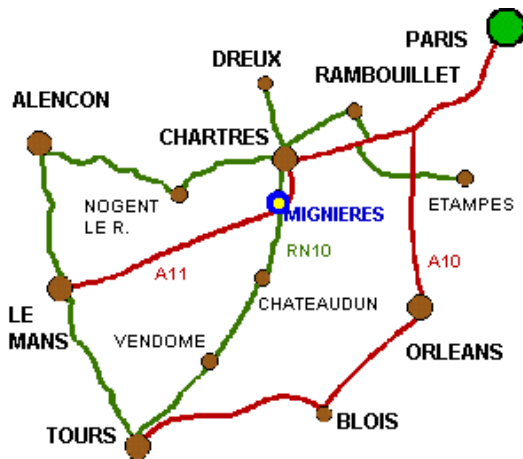

6 bis, rue de Spoir – Lieu dit Vaucelles - 28 630 MIGNIERES
(près de Thivars - N10)

Tel : 02 37 26 28 04

En venant de Chartres (Rocate) :

- Au rond point de Barjouville, prendre la RN 10, direction Thivars (Châteaudun - Tours)
- Au centre de Thivars, après le garage Morin (Elan), prendre à droite la rue de Spoir direction "Spoir / Meslay le Grenet" / **D 124**
- A 900 m, au bout de la rue, prendre le chemin à gauche peu après le panneau "Vaucelles" [Panneau HENNEBERT Formation]

En venant de l'A11 :

- Prendre la sortie N°3 Chateaudun-Illiers, juste après celle de Chartres
- Prendre à gauche, direction Thivars
- Au centre de Thivars, avant le garage Morin (Elan), prendre à gauche direction "Spoir / Meslay le Grenet" / **D 124**
- A 900 m, au bout de la rue, prendre le chemin à gauche peu après le panneau "Vaucelles" [Panneau HENNEBERT Formation]