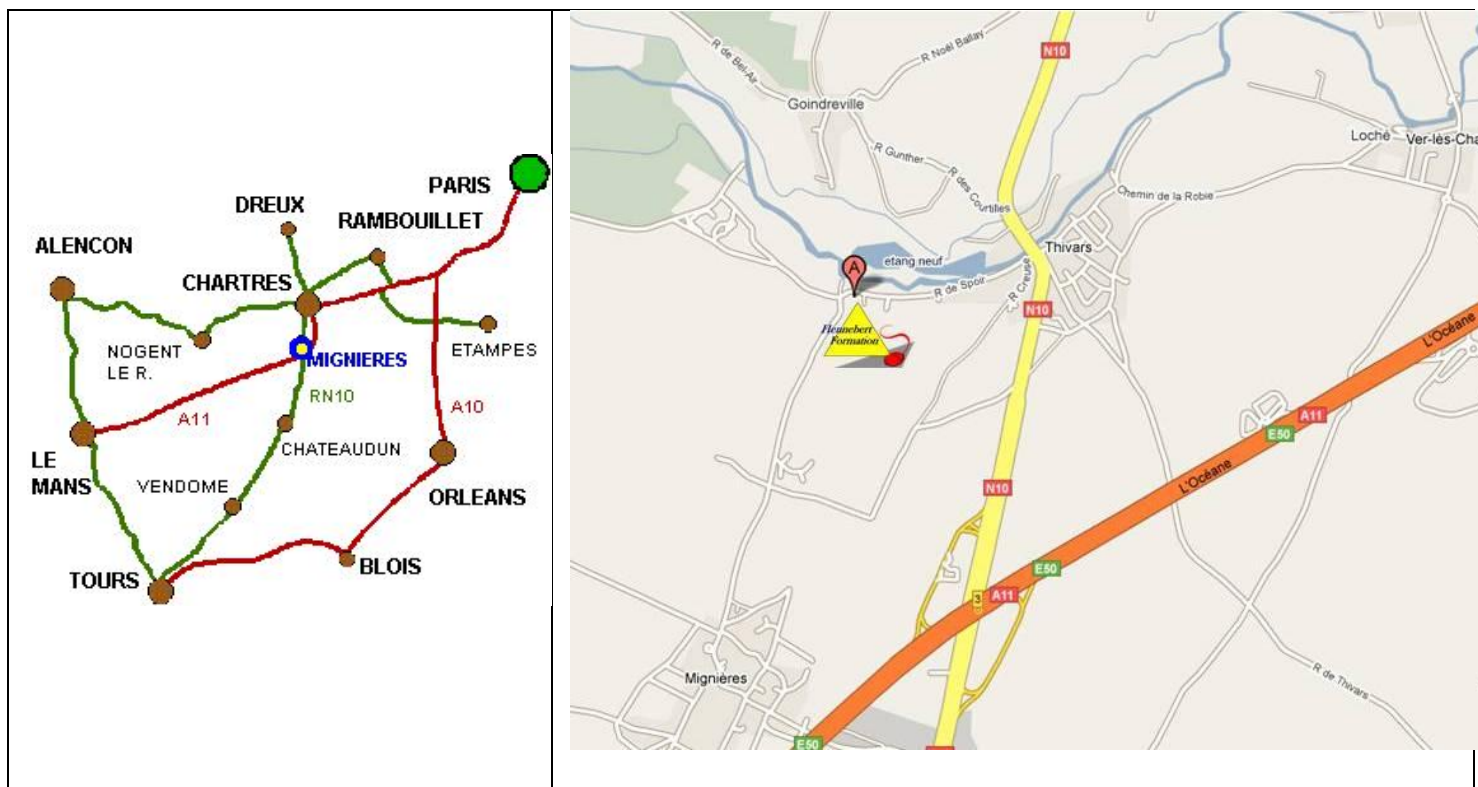

PLAN D'ACCÈS

HENNEBERT FORMATION

6 bis, rue de Spoir – Lieu dit Vaucelles - 28 630 MIGNIERES
(près de Thivars - N10)

Tel : 02 37 26 28 04

En venant de Chartres (Rocade) :

- Au rond point de Barjouville, prendre la RN 10, direction Thivars (Châteaudun - Tours)
- Au centre de Thivars, après le garage Morin (Elan), prendre à droite la rue de Spoir direction "Spoir / Meslay le Grenet" / D 124
- A 900 m, au bout de la rue, prendre le chemin à gauche peu après le panneau "Vaucelles" [Panneau HENNEBERT Formation]

En venant de l'A11 :

- Prendre la sortie N°3 Chateaudun-Illiers, juste après celle de Chartres
- Prendre à gauche, direction Thivars
- Au centre de Thivars, avant le garage Morin (Elan), prendre à gauche direction "Spoir / Meslay le Grenet" / D 124
- A 900 m, au bout de la rue, prendre le chemin à gauche peu après le panneau "Vaucelles" [Panneau HENNEBERT Formation]

Nb : Restaurants au bout de la rue (à 900 m) avec parking

la SELLERIE, le KANGOUROU, Les BERGES) / Menu à partir de 10 €